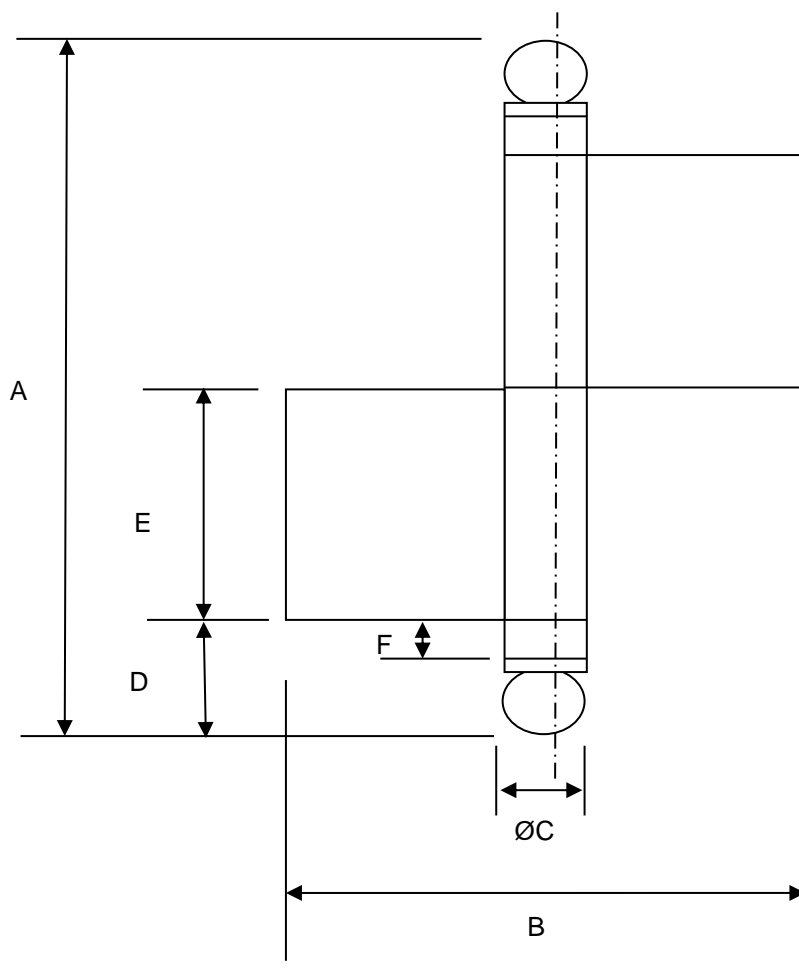

PAUMELLE

QUANTITE FICHE :

DROITE :

GAUCHE :

TÔLE EPAISSEUR :

Simple

Double

Centrée

Alignée

- FINITION :
- Fer brut, à peindre
 - Apprêt antirouille
 - Forge + patine
 - Autre

A	B	Ø C	D	E	F

FORME DU TURLUPET :

1

2

3

4